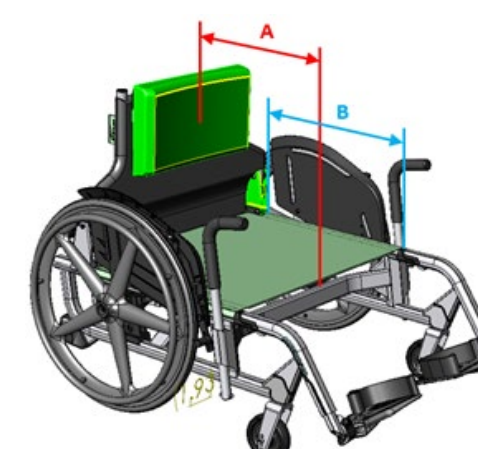

Datum:

Referentie:

Verdelers:

 Gelieve uw keuze aan te geven door een kruisje in het vierkantje

 Standaard optie

 Optie zonder meerprijs

CODE		OMSCHRIJVING	Publieke prijs in €, 6% BTW inbegrepen
SMA0001	<input checked="" type="checkbox"/>	Invacare® Action® Ampla	3.950,00
SMASPEC	<input type="checkbox"/>	Speciale uitvoering	Op aanvraag
AANDRIJVING			
SMA0500	<input checked="" type="checkbox"/>	Hoepelaandrijving	
ZITTING			
ZITBREEDTE			
SMA1020	<input checked="" type="checkbox"/>	605 mm	
SMA1030	<input type="checkbox"/>	655 mm	200,00
SMA1040	<input type="checkbox"/>	705 mm	200,00
SMA1050	<input type="checkbox"/>	755 mm	200,00
ZITDIEPTE			
SMA1100	<input checked="" type="checkbox"/>	460 mm	(A) / voorkant rugleuning tot voorzijde zitbekleding 495 mm (B)
SMA1110	<input type="checkbox"/>	510 mm	(A) / voorkant rugleuning tot voorzijde zitbekleding 545 mm (B)
ZITHOOGTE VOOR			
SMA1220	<input checked="" type="checkbox"/>	Zithoogte voor, ingesteld op 430mm (430-455 mm) zithoek 1°, zithoogte achter 420mm	
SMA1230	<input type="checkbox"/>	Zithoogte voor, ingesteld op 455mm (430-455 mm) zithoek 1°, zithoogte achter 445mm	
ZITBEKLEDING			
SMA1300	<input checked="" type="checkbox"/>	Standaard	
RUGLEUNING			
SMA2000	<input checked="" type="checkbox"/>	Neerklapbaar, hoogte verstelbaar, ingesteld op 450mm (450-525 mm)	
SMA2010	<input type="checkbox"/>	Neerklapbaar, hoogte verstelbaar, ingesteld op 500mm (450-525 mm)	
RUGBEKLEDING			
SMA2100	<input checked="" type="checkbox"/>	Gefixeerd rugkussen	
VOETSTEUNEN			
SMA3110	<input checked="" type="checkbox"/>	Voetsteun rechts swing	
SMA3210	<input checked="" type="checkbox"/>	Voetsteun links swing	
VOETPLATEN			
SMA3400	<input checked="" type="checkbox"/>	Hoek en diepte instelbare voetplaat rechts; korte insteekbuis (365 tot 445mm)	
SMA3420	<input type="checkbox"/>	Opklapbare voetplaat rechts, korte insteekbuis (365 tot 445 mm)	
SMA3450	<input type="checkbox"/>	Hoek en diepte instelbare voetplaat rechts; lange insteekbuis (445 tot 525mm)	
SMA3470	<input type="checkbox"/>	Opklapbare voetplaat, rechts, lange insteekbuis (445 tot 525 mm)	
SMA3500	<input checked="" type="checkbox"/>	Hoek en diepte instelbare voetplaat links; korte insteekbuis (365 tot 445mm)	
SMA3520	<input type="checkbox"/>	Opklapbare voetplaat links, korte insteekbuis (365 tot 445 mm)	
SMA3550	<input type="checkbox"/>	Hoek en diepte instelbare voetplaat links; lange insteekbuis (445 tot 525mm)	